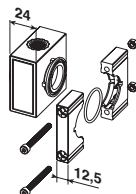

Presad'aria Air take-off

CODICE-CODE	CONNECTION	PRODUCT
Presad'aria intermedia / Intermediate air take-off		
C75.06.00002	1/4"	F+R+L - FR+L - F+L
Presad'aria ingresso / Inlet air take-off		
C75.06.00004	1/4" - 1/2"	tutti / all
Presad'aria uscita / Outlet air take-off		
C75.06.00005	1/4" - 1/2"	tutti / all