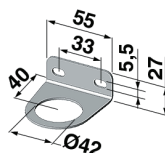

Presad'aria Air take-off

CODICE-CODE	CONNECTION	PRODUCT
Presad'aria intermedia / Intermediate air take-off		
C75.06.00002	1/4"	F+R+L - FR+L - F+L
Presad'aria ingresso / Inlet air take-off		
C75.06.00004	1/4" - 1/2"	tutti / all
Presad'aria uscita / Outlet air take-off		
C75.06.00005	1/4" - 1/2"	tutti / all

Kit per assemblaggio gruppi Kit assembling units

CODICE-CODE	PRODUCT
C75.05.00001	F+R+L
C75.06.00001	FR+L - F+L

Riduzione Adapter

CODICE-CODE	VERSION
A75.02.00011	1/2" - 3/8"

Staffa fissaggio a parete Bracket